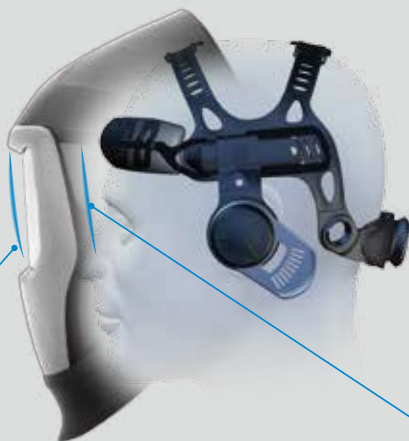

可替换配件

9100外保护片 普通型
9100外保护片 耐热型

9100系列内保护片

3M中国有限公司

总办事处:

上海市兴义路8号万都中心大厦38楼

电话: 021-62753535

邮编: 200336

传真: 021-62752343

欢迎关注

3M职业安全防护

微信公众号